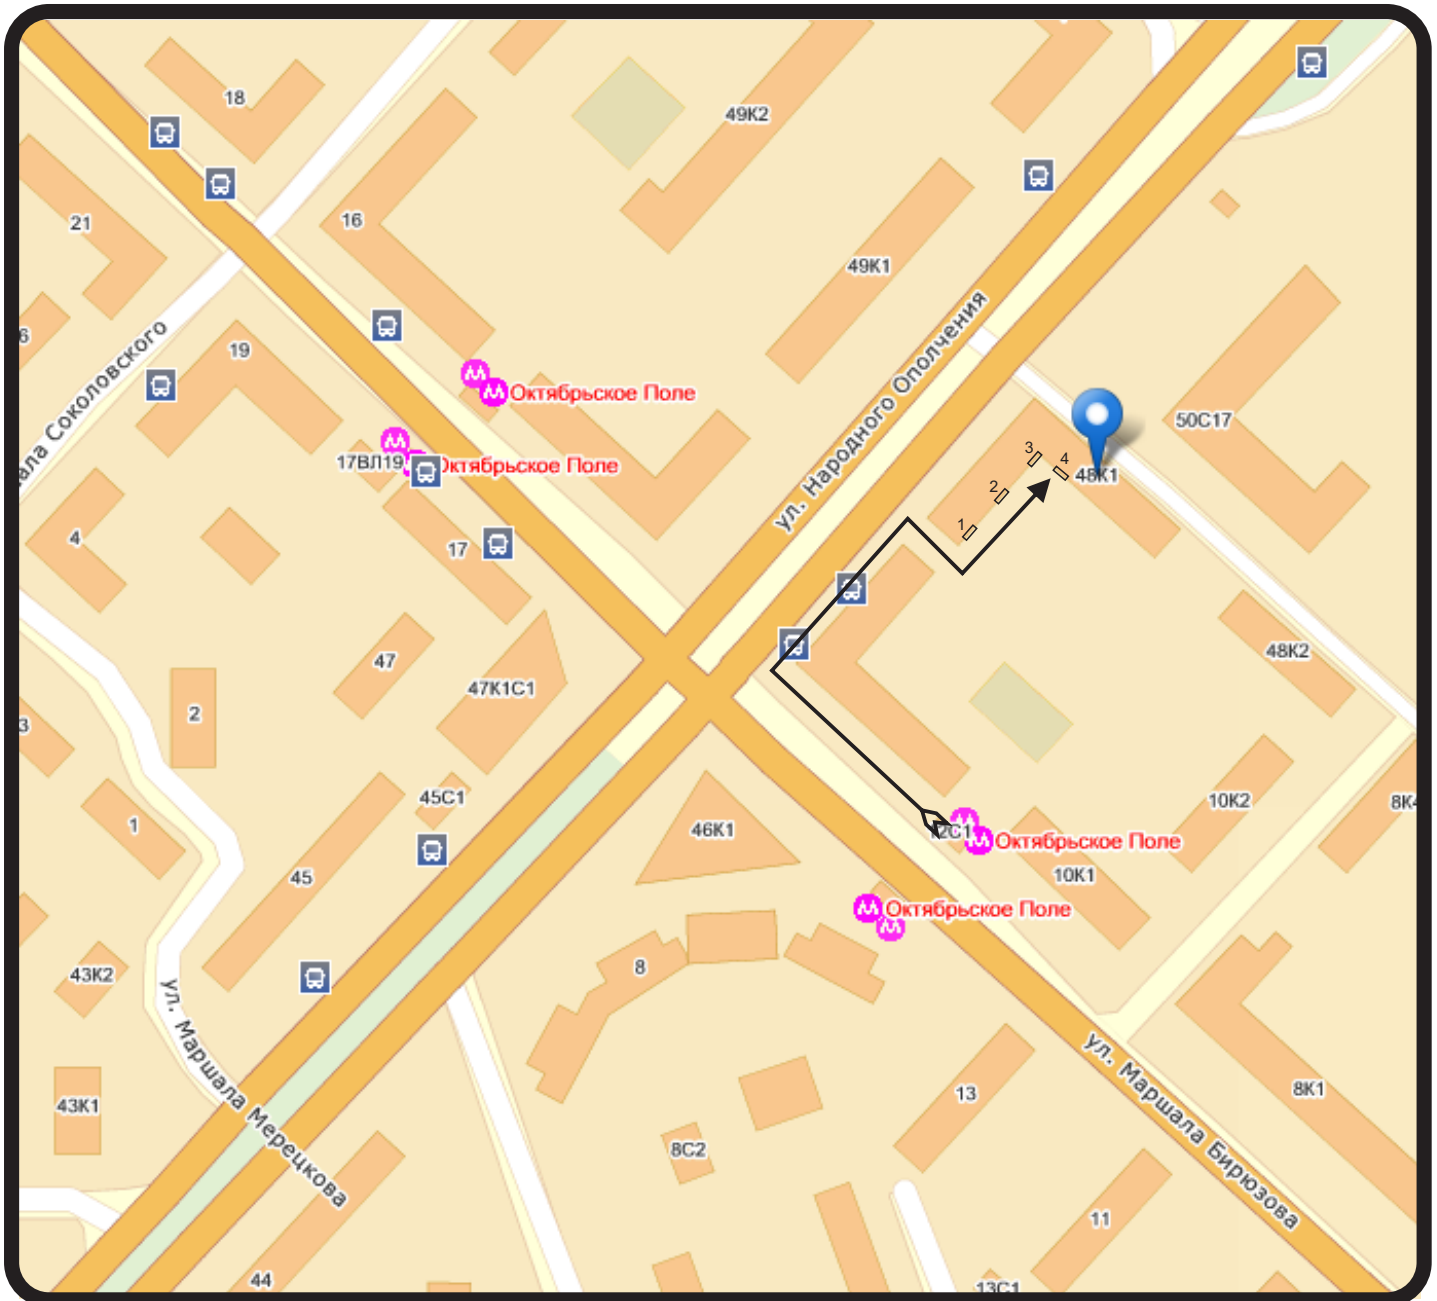

# Торгово-промышленный холдинг "Новэл"

Схема проезда к месту выдачи заказов:

м. Октябрьское поле, последний вагон из центра, из стеклянных дверей налево вверх по лестнице до магазина "белый ветер цифровой", далее вдоль магазина. Как закончится дом повернуть направо во двор.

**Адрес: 123060, г.Москва, ул. Народного Ополчения, д. 48, к1, 4 подъезд, 1 этаж, отдельный серебристый домофон, офис 32**